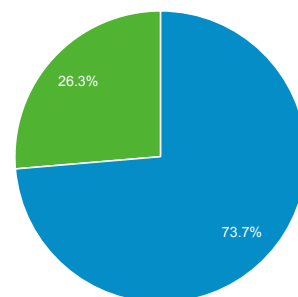

## Visión general de público

Todas las sesiones  
100,00%

+ Agregar segmento

### Visión general

New Visitor Returning Visitor

Ciudad	Sesiones	% Sesiones
1. Lleida	1.609	42,21%
2. Barcelona	701	18,39%
3. Madrid	299	7,84%
4. Badalona	156	4,09%
5. (not set)	136	3,57%
6. Valencia	94	2,47%
7. Tarragona	50	1,31%
8. Huesca	40	1,05%
9. Zaragoza	31	0,81%
10. Hospitalet de Llobregat	29	0,76%