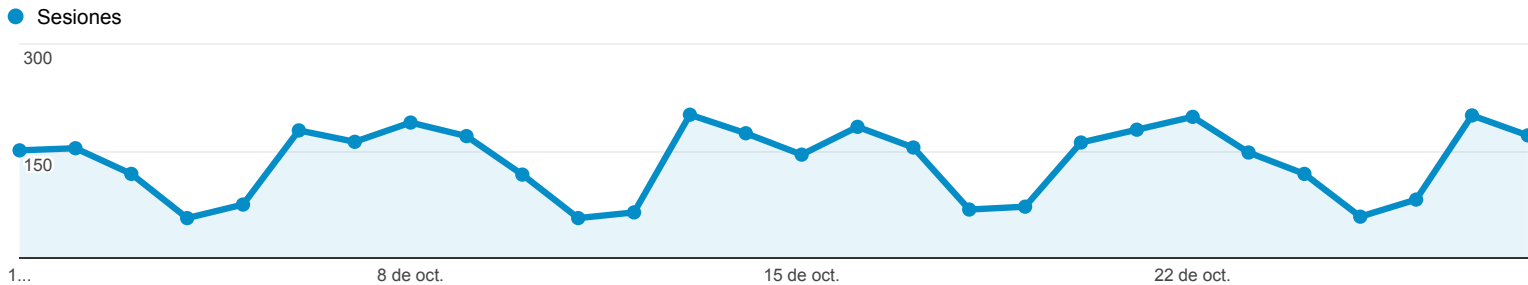

## Visión general de público

Todas las sesiones  
100,00%

+ Agregar segmento

### Visión general

New Visitor Returning Visitor

Ciudad	Sesiones	% Sesiones
1. Lleida	1.609	42,21%
2. Barcelona	701	18,39%
3. Madrid	299	7,84%
4. Badalona	156	4,09%
5. (not set)	136	3,57%
6. Valencia	94	2,47%
7. Tarragona	50	1,31%
8. Huesca	40	1,05%
9. Zaragoza	31	0,81%
10. Hospitalet de Llobregat	29	0,76%