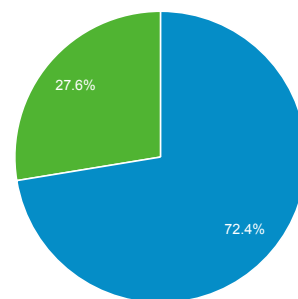

1/6/2014 - 1/7/2014

Visión general de público

Todas las sesiones
100,00%

+ Agregar segmento

Visión general

■ New Visitor ■ Returning Visitor

	País/territorio	Sesiones	% Sesiones
1.	Spain	3.127	92,95%
2.	Germany	29	0,86%
3.	France	26	0,77%
4.	United Kingdom	26	0,77%
5.	Andorra	18	0,54%
6.	United States	17	0,51%
7.	Brazil	11	0,33%
8.	(not set)	11	0,33%
9.	India	9	0,27%
10.	Netherlands	8	0,24%