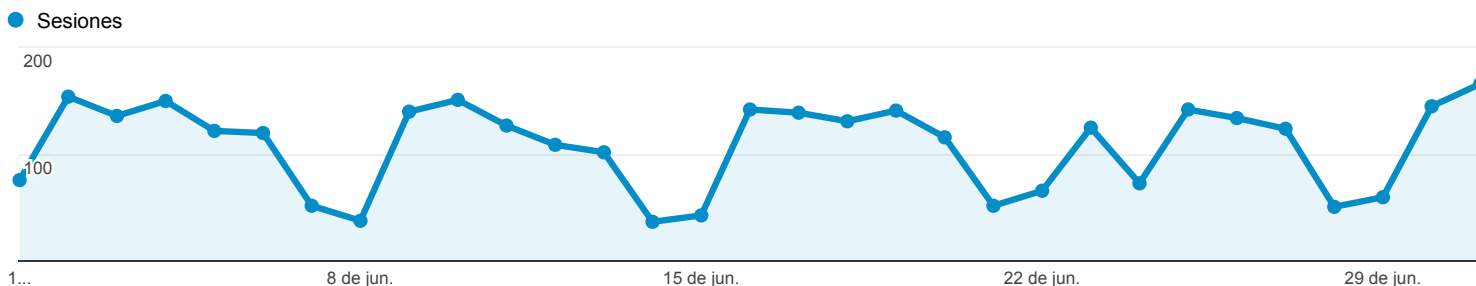

1/6/2014 - 1/7/2014

Visión general de público

Todas las sesiones
100,00%

+ Agregar segmento

Visión general

■ New Visitor ■ Returning Visitor

	País/territorio	Sesiones	% Sesiones
1.	Spain	3.127	92,95%
2.	Germany	29	0,86%
3.	France	26	0,77%
4.	United Kingdom	26	0,77%
5.	Andorra	18	0,54%
6.	United States	17	0,51%
7.	Brazil	11	0,33%
8.	(not set)	11	0,33%
9.	India	9	0,27%
10.	Netherlands	8	0,24%